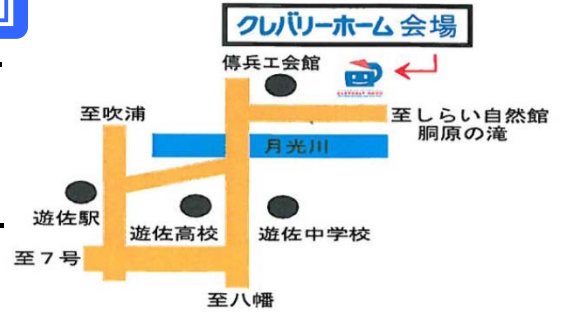

遊佐町吉出完成見学会

『ガス・ハイブリット床暖房の家』

イベント開催日 **3 / 15 土 16 日**

会場 遊佐町大字吉出地内 AM 10:00 ~ PM 4:30

リンナイ株式会社・荘内ガス株式会社様による
ハイブリットガス給湯器「エコワン」説明会同時開催

すき間風も
シャットアウト

高気密性能

あたたかさ
持続させる